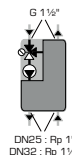

Řada GSA

Se servopohonem ARA651, 230V, 3. bod namontovaným na jednotku. PNG.

Č. výr.	Ozn.	DN	Teplot. rozsah	Čerpadlo	CZK/kus
61140100	GSA111	25	externí regulátor	Wilo 25/6	12.380,00
61140300		32		Wilo 25/7.5	12.710,00
61140500	GSA112	25	externí regulátor	Grundfos 25-50	12.860,00
61140700		32		Grundfos 25-70	13.220,00

JEDNOTKY REGULACE VRATNÉ VODY

Termostatická směšovací funkce

Řada GST14x

Jednotka teploty vratné vody s vestavěným termostatickým ventilem. PNG.

Nastavitelné rozmezí teploty.

Č. výr.	Ozn.	DN	Teplot. rozsah	Čerpadlo	CZK/kus
61120200	GST141	25	50-75 °C	Wilo 25/6	10.150,00
61120300		32	50-75 °C	Wilo 25/7.5	10.480,00
61120500	GST142	25	50-75 °C	Grundfos 25-50	10.650,00
61120600		32	50-75 °C	Grundfos 25-70	10.980,00