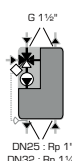

Řada GST13x

Jednotka teploty vratné vody s vestavěným termostatickým ventilem. PNG.

Pevně nastavená teplota.

Č. výr.	Ozn.	DN	Teplota	Čerpadlo	CZK/kus
61120100	GST131	25	50/55/60 °C	Wilo 25/6	9.790,00
61120400	GST132	25	50/55/60 °C	Grundfos 25-50	10.300,00

S regulátorem, bivalentní směšovací funkce Řada GSC120

S regulátorem CRA111 namontovaným na jednotku teploty vratné vody. PNG.

Č. výr.	Ozn.	DN	Teplot. rozsah	Čerpadlo	CZK/kus
61160100	GSC121	25	5-95 °C	Wilo 25/6	15.800,00
61160200		32		Wilo 25/7.5	16.140,00
61160300	GSC122	25	5-95 °C	Grundfos 25-50	16.290,00
61160400		32		Grundfos 25-70	16.640,00